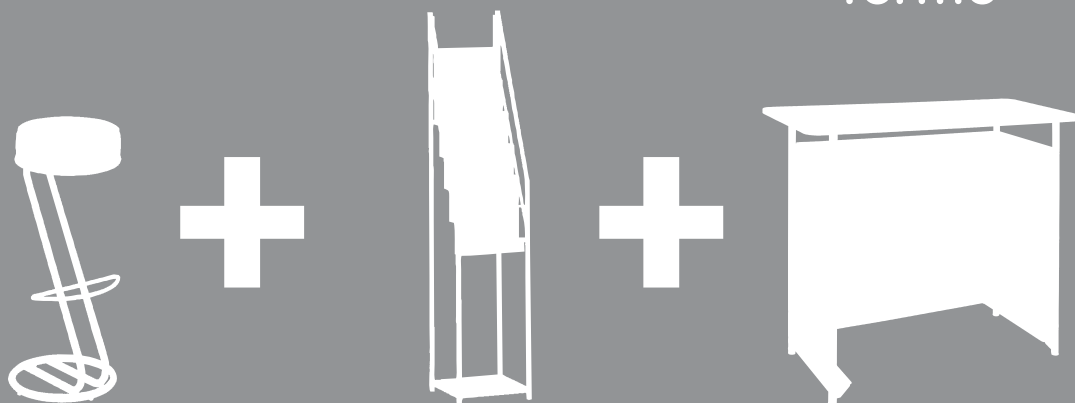

# ENSEMBLE

1

1  
tabouret

1  
présentoir

1  
comptoir  
fermé

238€

BILE

MAUGE