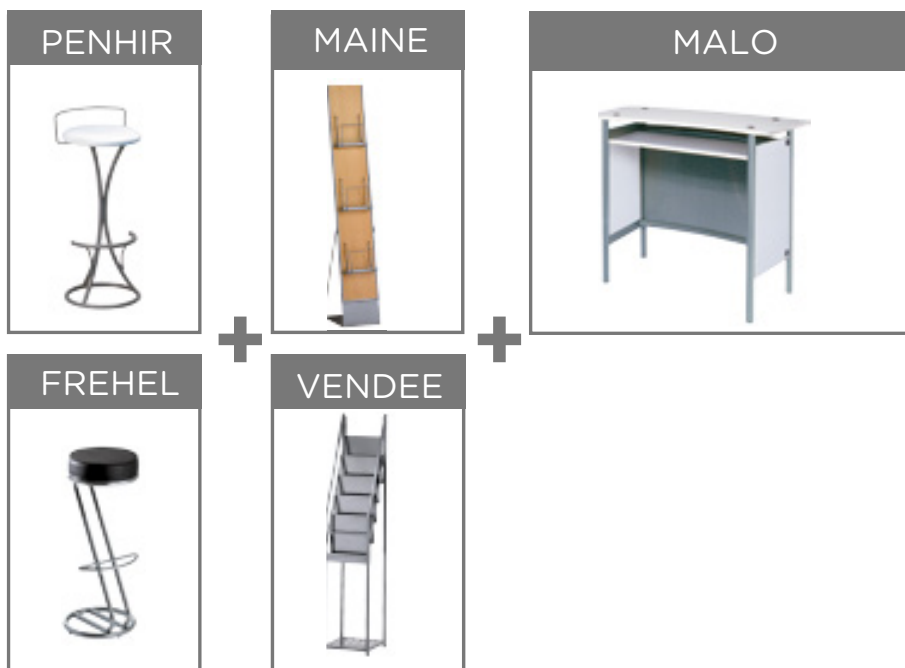

# ENSEMBLE

G

1  
tabouret

1  
présentoir

1  
comptoir  
ouvert

169€

Pour connaître tous les coloris disponibles des éléments de cet ensemble, référez-vous au catalogue les «unités mobilier»

H

# ENSEMBLE

1  
tabouret

1  
présentoir

1  
comptoir  
fermé

208€

ERQUY

ANJOU

MALO